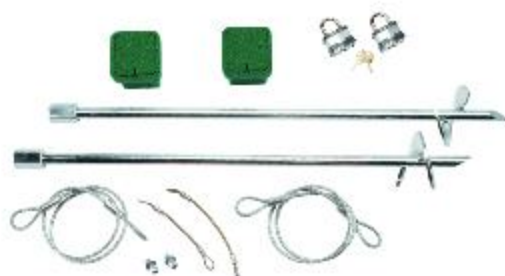

MSRP \$254.00 set